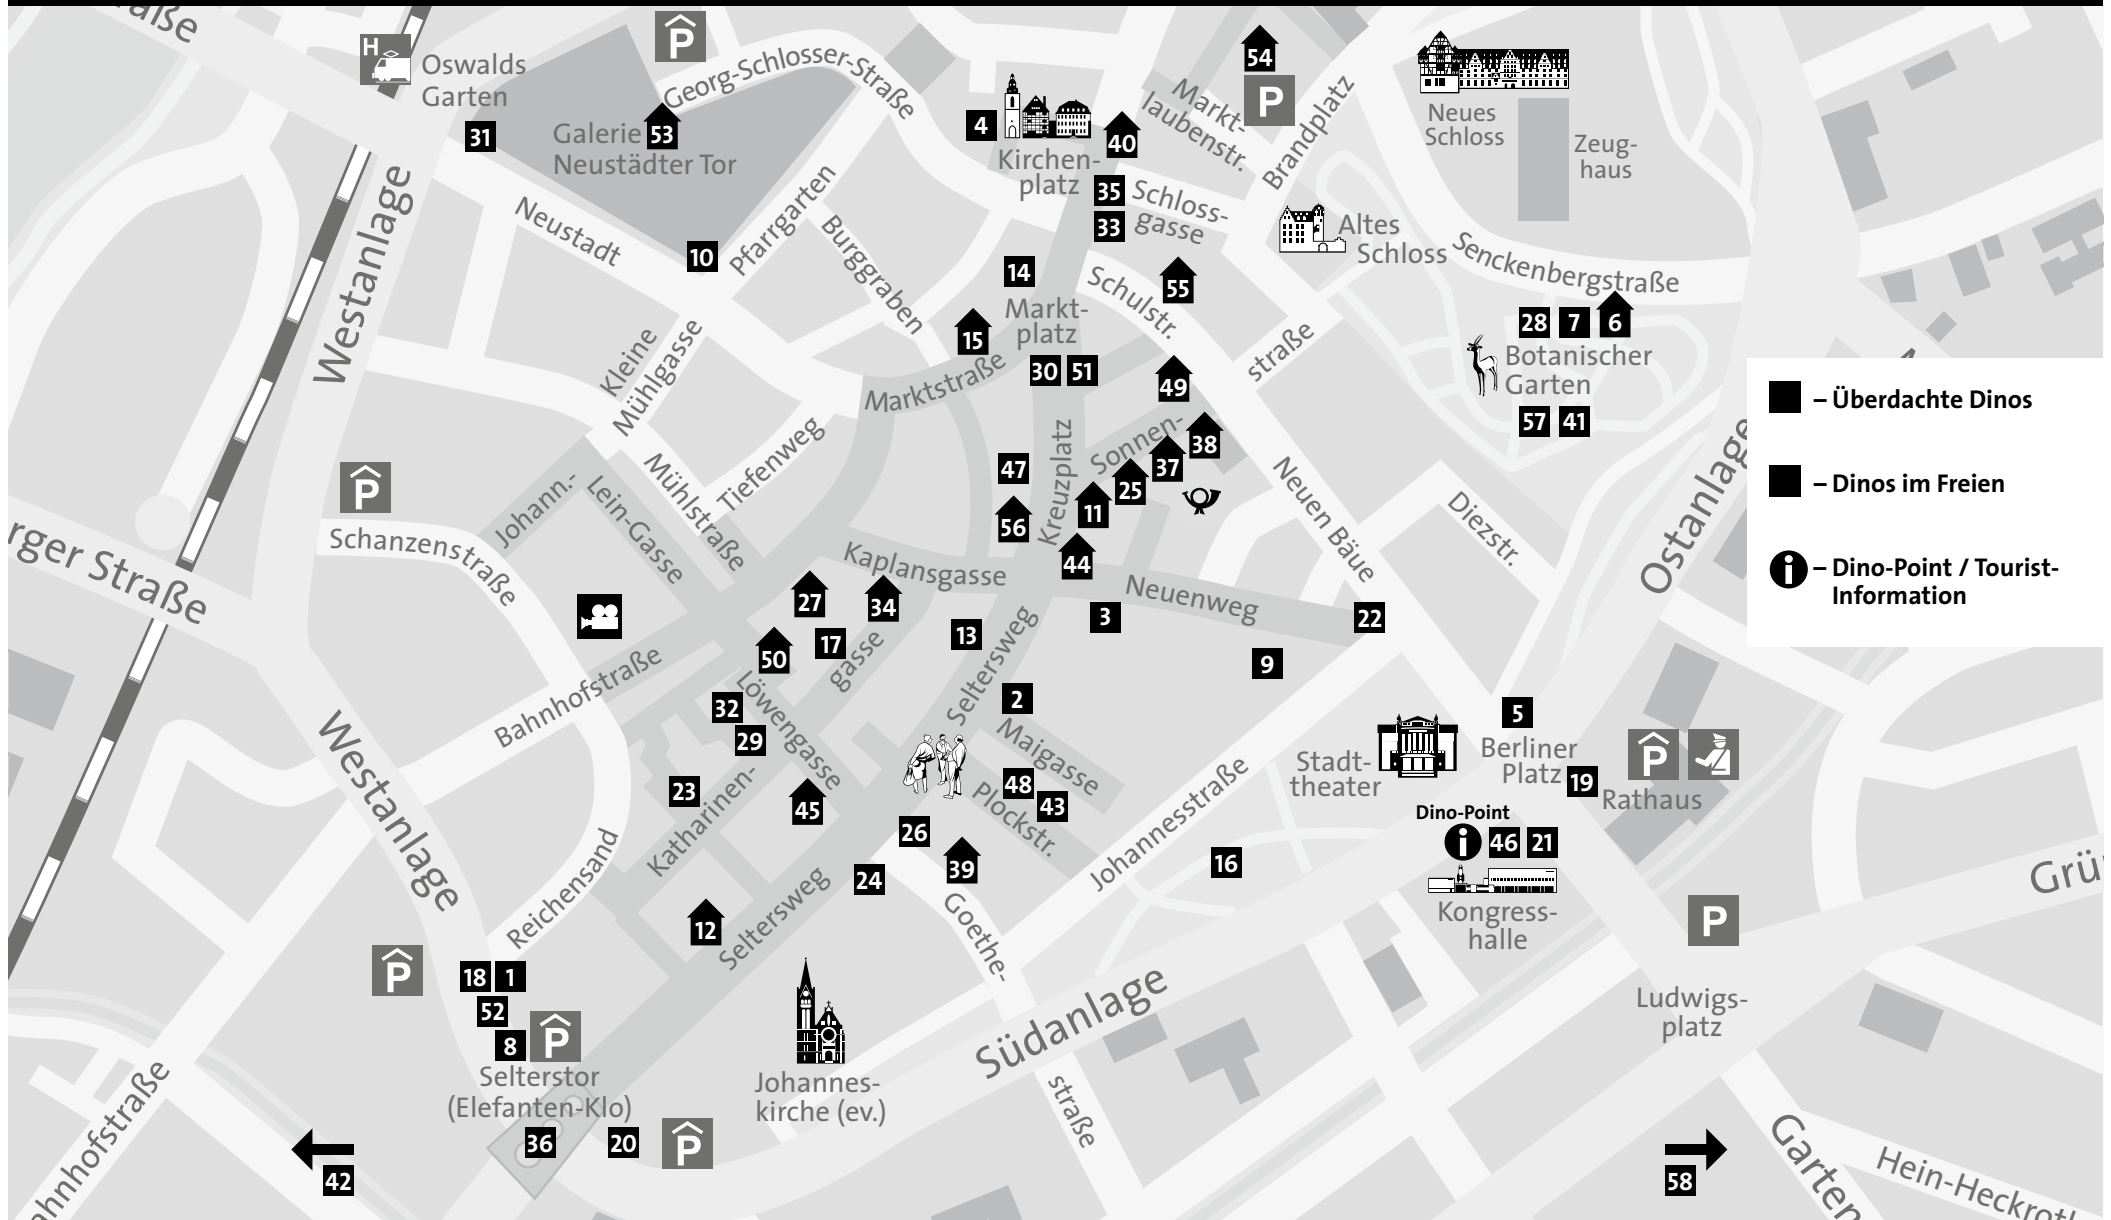

Dino-Stadtplan

-  – Überdachte Dinos
-  – Dinos im Freien
-  – Dino-Point / Tourist-Information

1 Albertosaurus: Westanlage
Präsentiert von: BID Seltersweg

2 Allosaurus Jungtier: Seltersweg
Präsentiert von: Gießen Marketing

3 Ambulocetus: Neuenweg
Präsentiert von: Gießener Anzeiger

4 Apatosaurus auf 4 Beinen:
Kirchenplatz
Präsentiert von: Gießener Allgemeine

5 Apatosaurus aufrecht:
Stadttheater
Präsentiert von:
Feldmann Architekten

9 Centrosaurus: Neuenweg
Präsentiert von: Sparkasse Gießen

10 Ceratosaurus: Neustädter Tor
Präsentiert von: Galerie Neustädter Tor

11 Coelophysis I: Kreuzplatz
Präsentiert von: Pelikan Apotheke

12 Coelophysis II: Seltersweg
Präsentiert von: Thalia

50 Tanystropheus II: Katharinenplatz
Präsentiert von: Gießener Zeitung

51 Triceratops: Marktplatz
Präsentiert von: Metzgerei KUNZ,
ENDERS Fleischereibedarf

52 Triceratopsbabys liegend: Westanlage
Präsentiert von: Karstadt