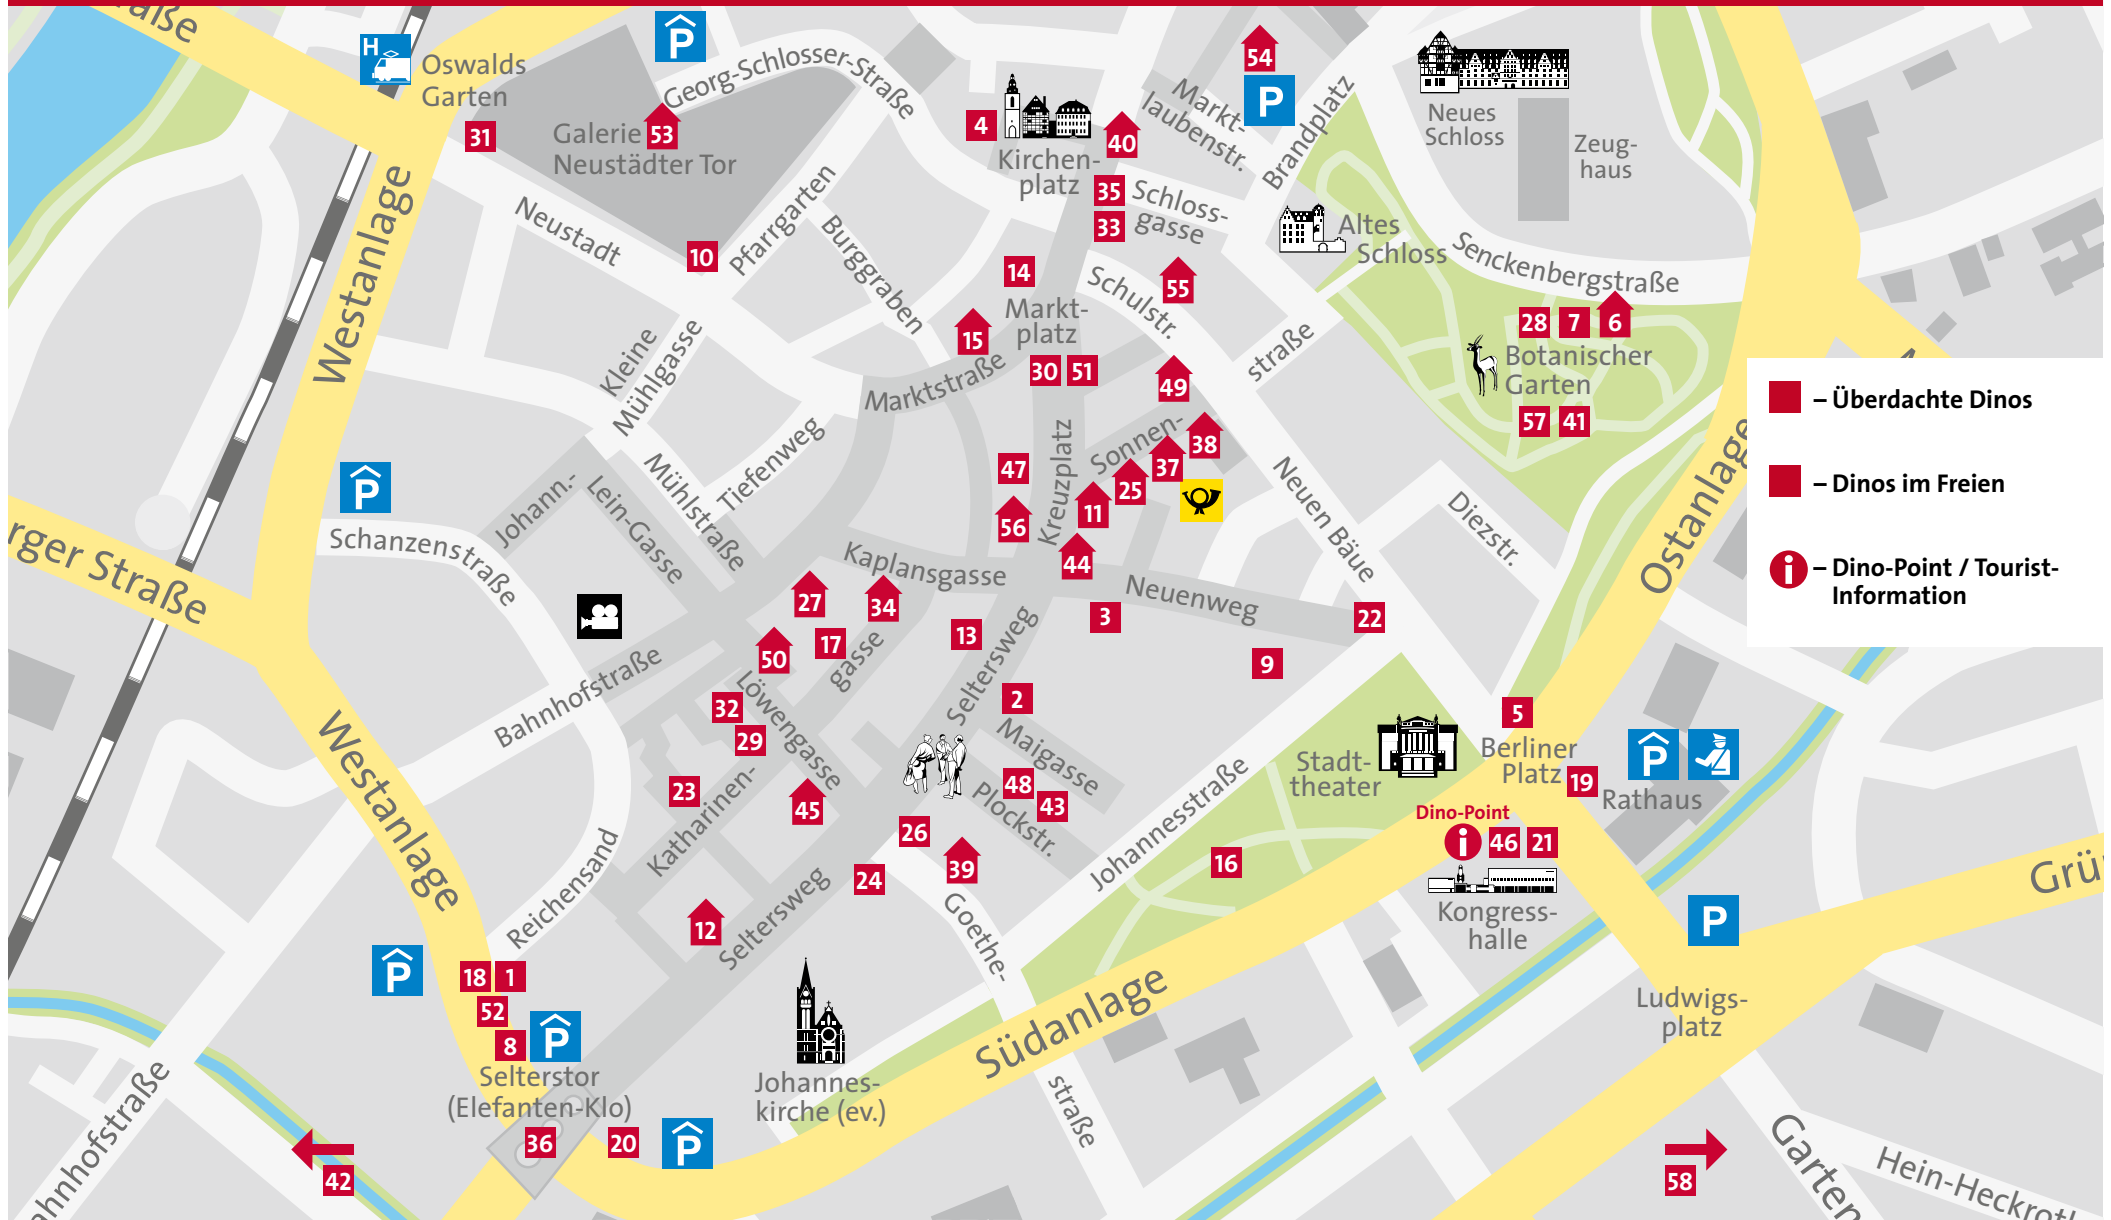

Dino-Stadtplan

- – Überdachte Dinos
- – Dinos im Freien
- i – Dino-Point / Tourist-Information

Trias
251 Mio. Jahre – 200 Mio. Jahre v. Chr.

Jura
200 Mio. Jahre – 142 Mio. Jahre v. Chr.

Kreide
142 Mio. Jahre – 65 Mio. Jahre v. Chr.

www.dinos-entdecken.de

1 Albertosaurus: Westanlage
Präsentiert von: BID Seltersweg

2 Allosaurus Jungtier: Seltersweg
Präsentiert von: Gießen Marketing

3 Ambulocetus: Neuenweg
Präsentiert von: Gießener Anzeiger

10 Ceratosaurus: Neustädter Tor
Präsentiert von: Galerie Neustädter Tor

11 Coelophysis I: Kreuzplatz
Präsentiert von: Pelikan Apotheke

12 Coelophysis II: Seltersweg
Präsentiert von: Thalia

13 Deinonychus I: Seltersweg
Präsentiert von:
Service Reisen Gießen

21 Iguanodon Jungtier liegend:
Kongresshalle
Präsentiert von: Gießen Marketing

22 Iguanodon Jungtier stehend:
Neuenweg / Johannesstraße
Präsentiert von: Autohaus Michel

23 Iguanodon stehend: Katharinengasse
Präsentiert von: Gießener Anzeiger